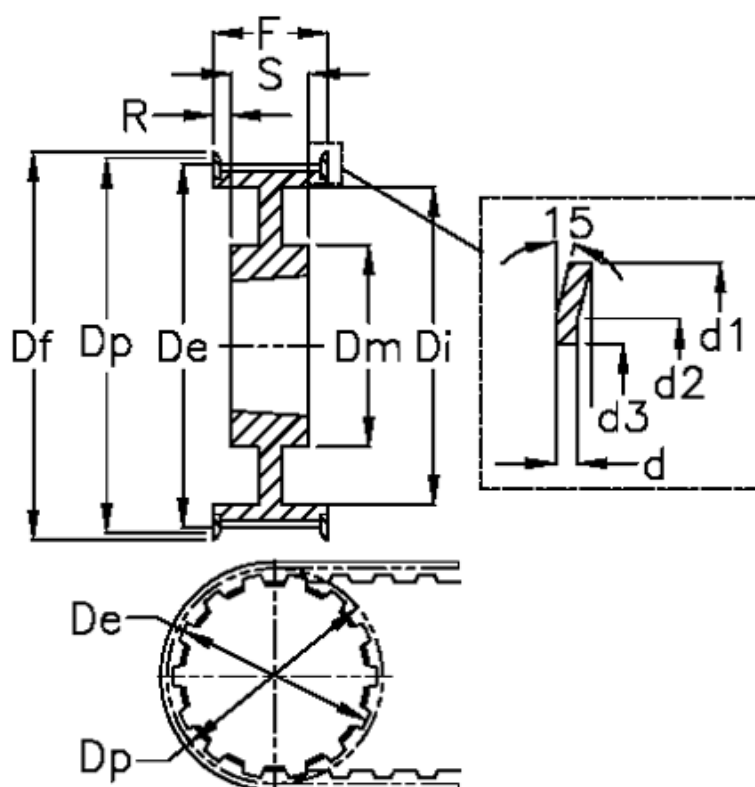

Varenummer: 604135048300
 Beskrivelse: Tandremskive for taperbøsning
 48 H 300 TL 2517

Mål

Bredde	= H 300	Di	= 168	S	= 45
d	= 1.5	Dm	= 119	Tandantal	= 48
d1	= 200	Dp	= 194.04	Vægt	= 7.6
d2	= 193	F	= 86		
d3	= 180	Flangetype	= F59		
De	= 192.67	For taperbøsning	= 2517		
Deling (tomme)	= 1/2	Max boring	= 60		
Df	= 200	R	= 20.5		